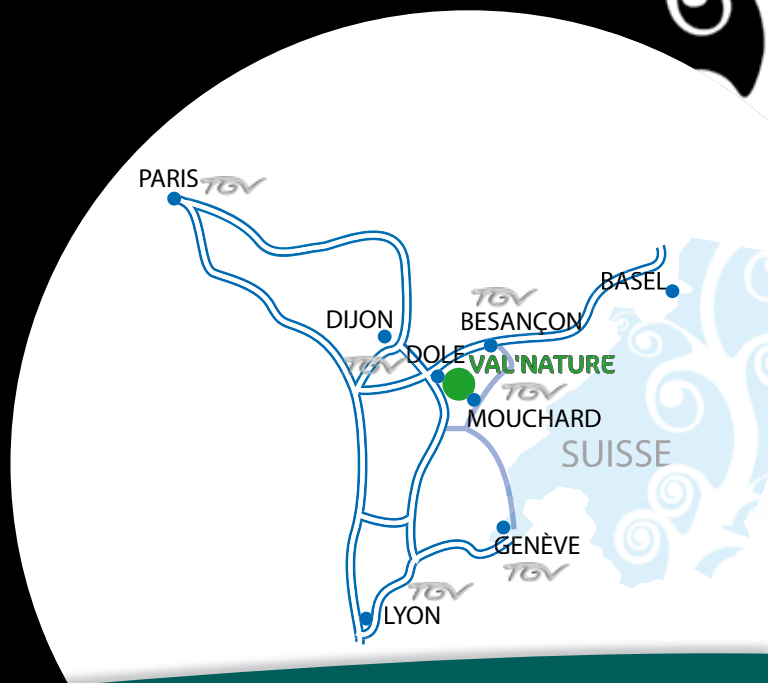

contact@valnature.eu ■ Tel. 03 84 37 72 04 ■
1 rue de la plage 39380 OUNANS ■ www.valnature.eu